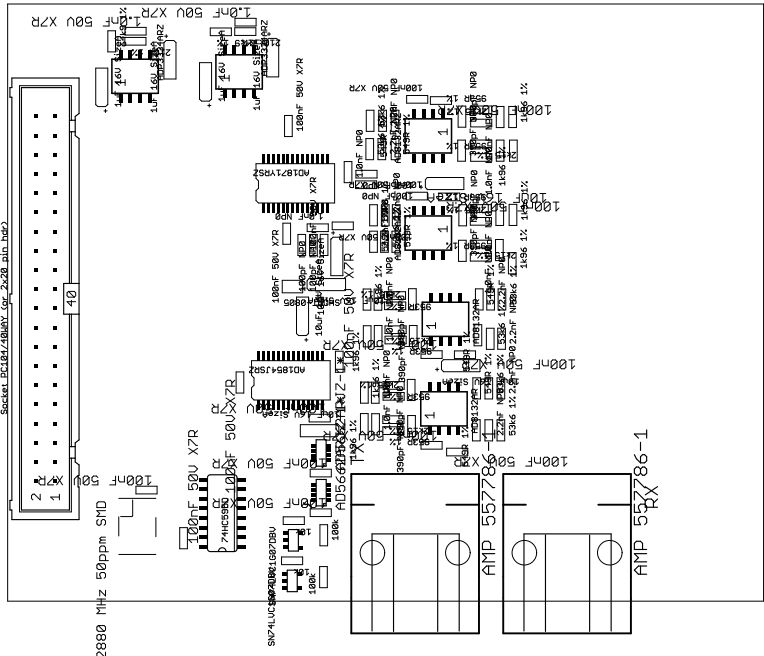

C-MHC SPX0020465 12.2880 MHz 50ppm STD

AMP 55786-1  
AMP 55786-1